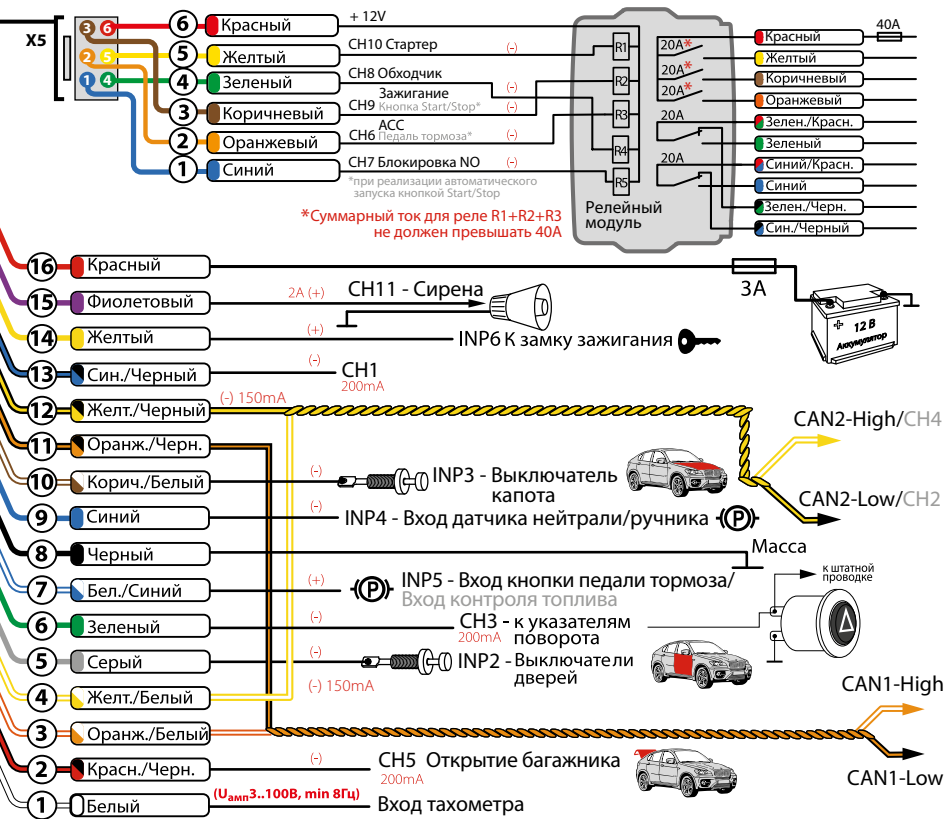

ВНИМАНИЕ! Перед началом монтажа системы обязательно обновите программное обеспечение базового блока и выберите в программе ALARM STUDIO модель автомобиля (протоколы CAN-шин)