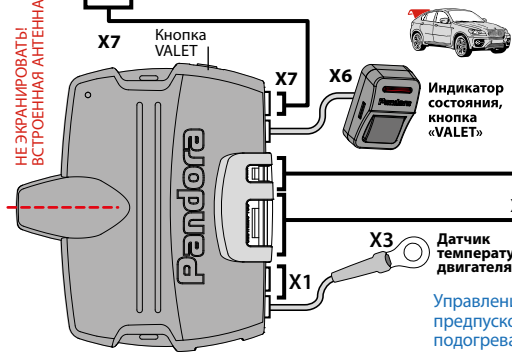

Подключается при реализации функции бесключевого запуска (см. карту установки в программе Pandora Alarm Studio)

НЕ ЭКРАНИРОВАТЬ!
ВСТРОЕННАЯ АНТЕННА!

Разъемы

Устройство LIN

Подключение LIN

Для автомобилей LADA (Калина 2 · Granta · Priora NEW · UAZ Patriot (05.2014))

ВНИМАНИЕ! Перед началом монтажа системы обязательно обновите программное обеспечение базового блока и выберите в программе ALARM STUDIO модель автомобиля (протоколы CAN-шин)

*Суммарный ток для реле R1+R2+R3 не должен превышать 40А

hardware DX90 v 3.1

Pandora DX model: 90