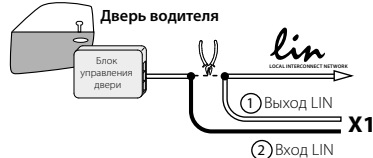

Подключается при реализации функции бесключевого запуска (см. карту установки в программе Pandora Alarm Studio)

НЕ ЭКРАНИРОВАТЬ!
ВСТРОЕННАЯ АНТЕННА!

Разъемы

Устройство LIN

Подключение LIN

Для автомобилей LADA (Калина 2 · Granta · Priora NEW · UAZ Patriot (05.2014))

ВНИМАНИЕ! Перед началом монтажа системы обязательно обновите программное обеспечение базового блока и выберите в программе ALARM STUDIO модель автомобиля (протоколы CAN-шин)

*Суммарный ток для реле R1+R2+R3 не должен превышать 40А

hardware DX90 v 3.1

Pandora DX model: 90