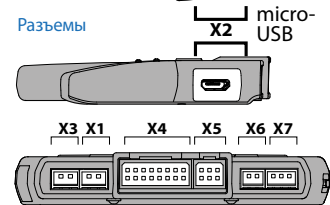

Устройство LIN