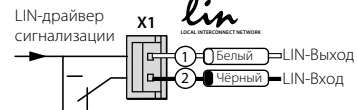

Подключение LIN

Для автомобилей LADA (Калина 2 · Granta · Priora NEW · UAZ Patriot (05.2014))