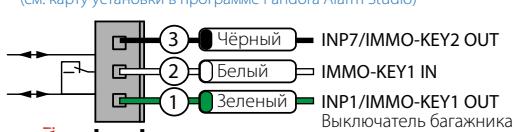

Подключается при реализации функции бесключевого запуска (см. карту установки в программе Pandora Alarm Studio)

НЕ ЭКРАНИРОВАТЬ!
ВСТРОЕННАЯ АНТЕННА!