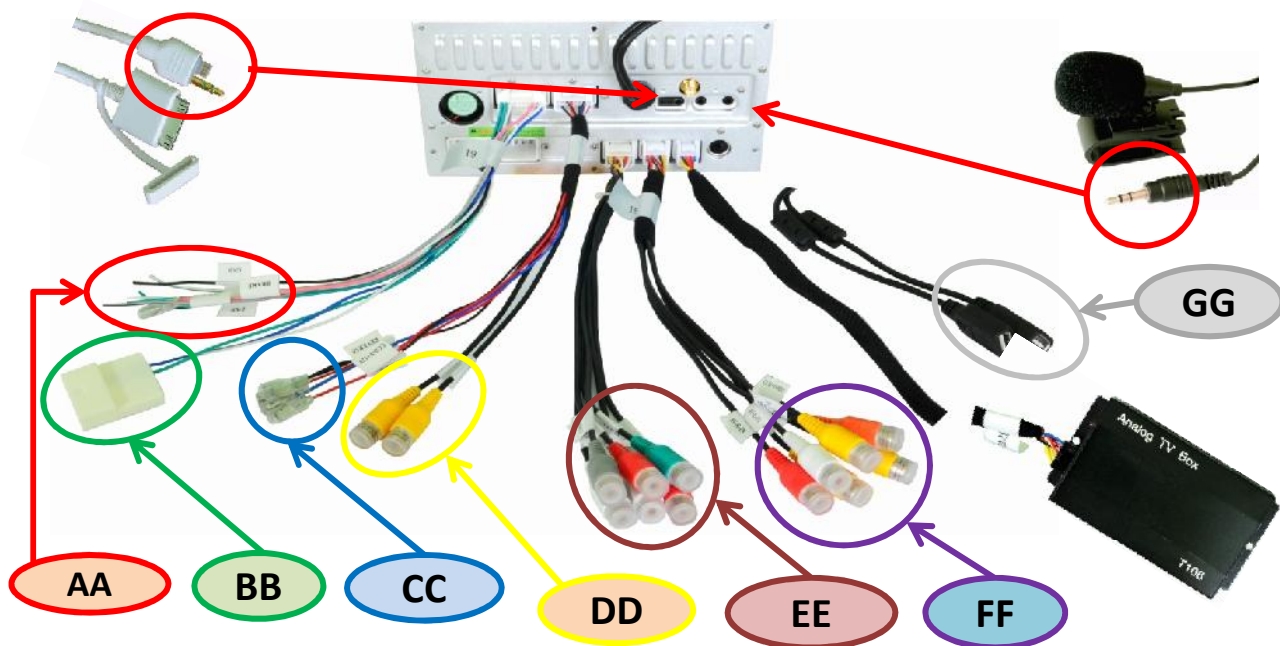

## Инструкция по установке на а/м TOYOTA . Платформа I-9

<b>AA</b>			<b>BB</b>		
<b>BRAKE</b>	Розовый	Провод ручного тормоза (-)	<b>Разъем рулевого управления</b>		
<b>GND</b>	Черный	Выход масса . Не используется	<b>EE</b>		
<b>GND</b>	Бел/Черн	Не используется	<b>FL-OUT</b>	Белый	Фронт левый аудио выход
<b>RX-1</b>	Сер/Черн	Не используется	<b>FR-OUT</b>	Красный	Фронт правый аудио выход
<b>RX-2</b>	Зел/Черн	Не используется	<b>SR OUT</b>	Красный	Тыл правый аудио выход
<b>TX-1</b>	Бел	Не используется	<b>SL OUT</b>	Белый	Тыл левый аудио выход
<b>TX-2</b>	Зелен	Не используется	<b>SUB-OUT</b>	Серый	Сабвуфер выход
<b>CC</b>			<b>CENTER</b>	Зеленый	Выход центрального канала
<b>Reverse</b>	Син	Для вкл. входа задней камеры (+)	<b>FF</b>		
<b>GND</b>	Черный	Не используется	<b>AV-CVBS IN</b>	Желтый	Видео вход
<b>CCD-V +12V</b>	Красный	Не используется	<b>CDC-CVBS IN</b>	Оранжевый	Не используется
<b>DD</b>			<b>VIDEO-OUT1</b>	Желтый	Видео выход 1
<b>Front CCD VIN</b>	Желтый	Вход - Фронтальная камера	<b>VIDEO-OUT2</b>	Желтый	Видео выход 2
<b>After CCD VIN</b>	Желтый	Вход- Камера заднего вида	<b>AV-L-IN</b>	Белый	Аудио левый вход
<b>GG</b>			<b>AV-R-IN</b>	Красный	Аудио правый вход
<b>Разъем 1</b>	USB	Для подключения USB -flash			
<b>Разъем 2</b>	USB	Для подключения USB 3G модема			